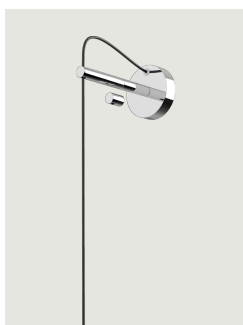

Одиарные крепления

Модель Single Mini

Одиарные крепления позволяют выделить участки комнаты или расставить отдельные световые акценты. Их также можно использовать для создания различных составных композиций в помещениях с очень высокими потолками или пространствах, которые не позволяют объединять светильники в кластеры.

Single Mini

Система

Оправа: Methacrylate

Code

Single System

	Matte White - 9010	R11L01 1000
	Matte Black - 9005	R11L01 2000
	Coppery Bronze	R11L01 3500
	Chrome	R11L01 4000
	Matte Champagne	R11L01 4500

Вес нетто: 0.13 kg

Количество упаковок: 1

CE

IP20

Варианты Одиарные крепления

Recessed Micro

Wall Standard

Single Standard