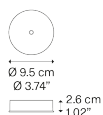

Single Mini

Система

Оправа: Methacrylate

Code

Single System